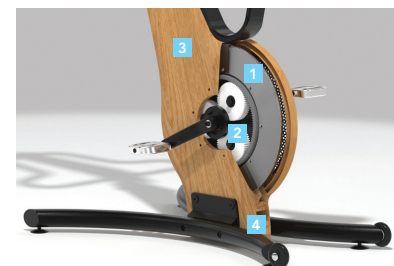

1. **1. Draaiende massa**
   Voor her perfecte momentum net zoals bij een echte fiets.
2. **2. Precisie versnelling**
   Made in Germany
3. **3. Houten frame**
   Met geïntegreerde, soepele en slijtvaste wervelstroom weerstand.
4. **4. Batterij**
   Voor overdracht trainingsgegevens via Bluetooth.

Walnoot Eik