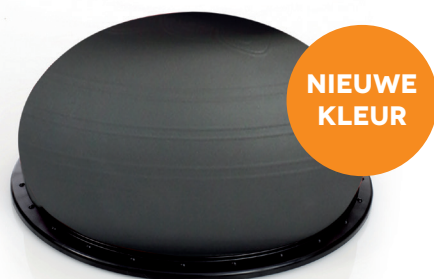

TOGU JUMPER

Explosief oefenen.

- extra veerkrachtig (vergeleken met BOSU).
- antislip verhoogt de veiligheid.

575147 Jumper ~~198,00~~ € 178,20