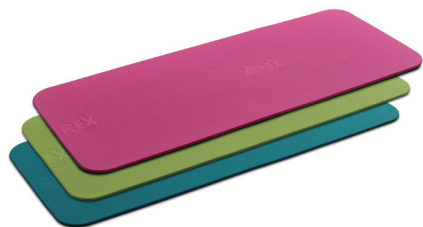

Alle Airex matten ondersteunen de bewegingspatronen.
Ze hebben een uitstekende schokdemping en bieden een
'vaste voet' aan uw patiënten.

Preventie

Revalidatie

Pilates & yoga

Balanstraining

AIREX BE BALANCED

Functionele oefeningen voor houding, balans, core stability en coördinatie.
Evenwicht, stabiliteit, coördinatie, kracht ...

Zie www.gymna.be voor het gamma en de
online promo's, zoekwoord AIREX.

ONLINE
PROMO

Balance Pads Elite mini Duo

PROFESSIONELE KINÉ-MATTEN: DUURZAAM EN HYGIËNISCH

AIREX FITLINE

| | | | |
|--------|---|------|----------------|
| 5754XX | pink, kiwi, waterblauw ca. 180 x 60 x 1 cm | € 55 | € 42,50 |
|--------|---|------|----------------|