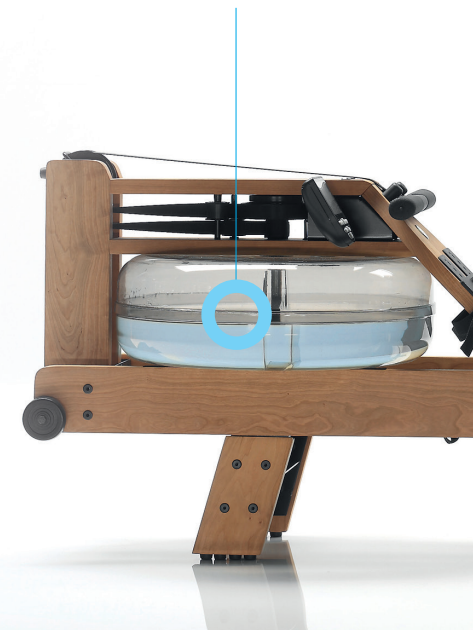

SLIMBEAM

ELEGANT EN ULTRA COMPACT EXPLOSIEF TREKAPPARAAT.

Butterfly, 2-zijdig oefenen met verstelbare hoek.

Gewichten met rubberen demping, 15 x 5 kg.

Overdracht 3:1.

**ZOMER
PROMO**

+

**%
SHOWROOM
BONUS**

Waterflywiel reproduceert fysische kenmerken van bewegende roeiboot

WATERROWER

**PERFECTE SIMULATIE VAN ROEIEN
OP RUSTIG WATER.**

*Makkelijker
plaatsnemen
met Hirise verhoging*

Kom 'waterroeien' zelf beleven in onze showroom tijdens onze KOOPZATERDAGEN op afspraak!