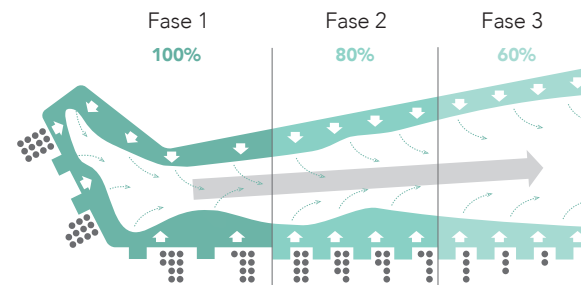

Dynamische pressotherapie met 3-fasen-gradiënt systeem.