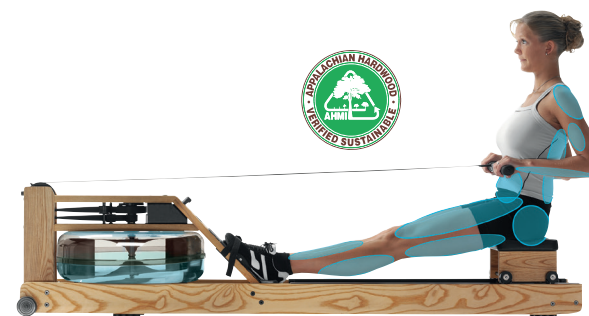

SLIMBEAM

ELEGANT EN ULTRA COMPACT EXPLOSIEF TREKAPPARAAT.

Butterfly, 2-zijdig oefenen met verstelbare hoek.

Gewichten met rubberen demping, 15 x 5 kg.

Overdracht 3:1.

**ZOMER
PROMO**

+

**%
SHOWROOM
BONUS**

Waterflywiel reproduceert fysische kenmerken van bewegende roeiboot

WATERROWER

**PERFECTE SIMULATIE VAN ROEIEN
OP RUSTIG WATER.**

*Makkelijker
plaatsnemen
met Hirise verhoging*

Kom 'waterroeien' zelf beleven in onze showroom tijdens onze KOOPZATERDAGEN op afspraak!