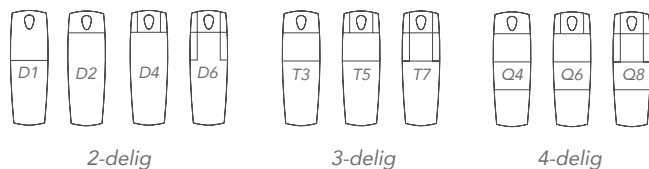

YOUR TABLE. YOUR CHOICE.

De vrijheid om uw eigen professionele gymna.PRO samen te stellen.

10 verschillende configuraties en zelfs nog meer opties om uw eigen gymna.PRO te creëren. De tafel die het best past bij uw wensen, uw vereisten, uw behandelingen.

2 soorten kunstleder: Classique of Premium, 23 kleuren.

Aantal ligvlakken

Kom gymna.PRO ontdekken, ervaren, testen, ... én samenstellen in onze showroom tijdens onze KOOPZATERDAGEN op afspraak!

Afspraak maken? Een telefoontje naar uw vertegenwoordiger of onze klantendienst op 089/510 550 volstaat.

**MAAK VANDAAG NOG EEN AFSpraak MET UW
VERTEGENwoordIGER IN ONZE SHOWROOM.**