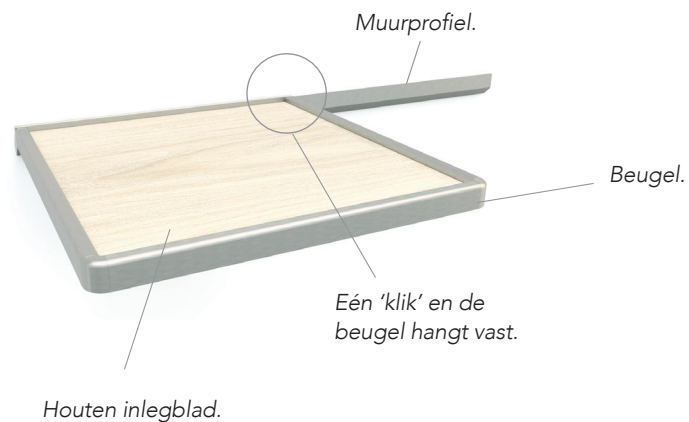

Qlick

OPBERGSTEEM

Qines Qlick is speciaal ontwikkeld voor het overzichtelijk en plaats-besparend opbergen van klein oefenmateriaal in kiné-praktijken en oefenzalen.

Het systeem werkt met muurprofielen waar beugels op vast 'geklikt' worden. In de beugels passen houten inlegbladen. Alles is apart en per stuk verkrijgbaar. Alle samenstellingen zijn mogelijk.

Uw klein oefenmateriaal hangt eenvoudigweg 'netjes' aan de muur. Altijd bij de hand. Niets op de vloer. Niemand die er over zou kunnen struikelen.

Aarzelt u vooral niet om advies te vragen aan uw regionale vertegenwoordiger of kom kennismaken met Qlick in één van onze showrooms.