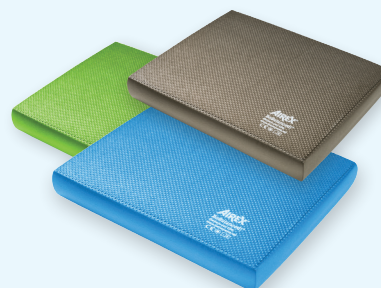

'BALANCE': BOUW DE MOEILIKHEIDSGRAAD OP!

AIREX BALANCE PAD ELITE

- gemiddelde (standaard) instabiliteit.
- voor de meeste fases van de revalidatie.

32553X	Elite - 50 x 41 x 6 cm - lava, kiwi, blauw	€ 76	€ 57
325538	Elite mini - 25 x 41 x 6 cm (2 st.) - lava	€ 81	€ 77