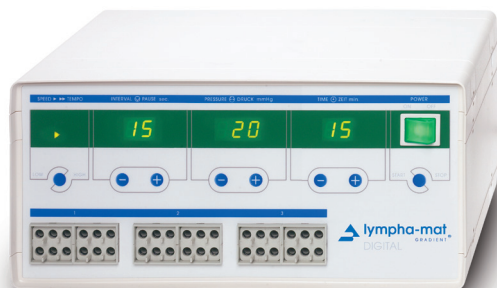

LYMPHA-MAT GRADIËNT DIGITAL

Lympha-mat Digital