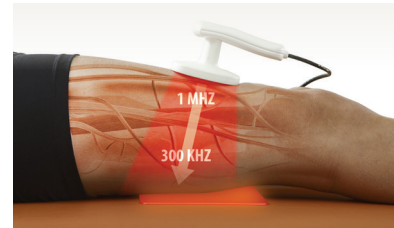

TECAR CARE 300

Een sneller natuurlijk herstel van het lichaam

Geavanceerde en efficiënte TECAR-therapie voor de behandeling van osteoarticulaire aandoeningen en aandoeningen van het perifere zenuwstelsel

Instelbare frequenties