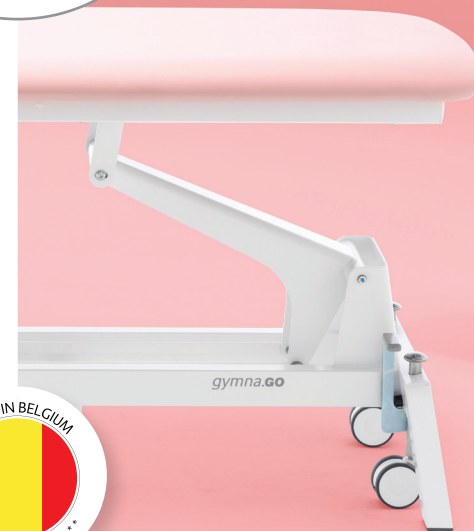

Kwaliteit in haar puurste vorm