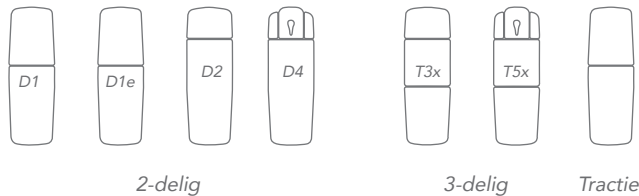

BASICALLY PERFECT

Het nieuwe instapmodel gymna.GO brengt de kwaliteit van Gymna binnen het bereik van een bredere groep therapeuten.

Zonder franjes, met alle essentiële elementen

Of u nu net begonnen bent of jarenlange expertise hebt, de aankoop van een behandeltafel is het resultaat van een **doordacht besluitvormingsproces**. U zoekt immers naar het juiste evenwicht tussen functionaliteit en kwaliteit.

De gymna.GO biedt uw patiënten een solide en veilige ondersteuning in zit- en lighouding. De **betrouwbare hoogteverstelling** helpt hen om probleemloos plaats te nemen op de tafel, en u om op de meest ergonomische hoogte te werken.

15 kleuren, van klassiek en tijdloos tot levendig en vrolijk.

Aantal ligvlakken

Kennismaken met gymna.GO? Alle nieuwe kleuren ontdekken?
Profiteer van onze KOOPZATERDAGEN op afspraak. U bent van harte welkom!

**MAAK VANDAAG NOG EEN AFSPRAAK MET UW
VERTEGENWOORDIGER IN ONZE SHOWROOM.**

Leasing: gymna.GO vanaf € 43,71/maand, BTWi, 5 j.

PREMIÈRE

Optie Ergomax