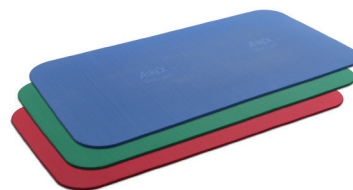

Alle Airex matten ondersteunen de bewegingspatronen.
Ze hebben een uitstekende schokdemping en bieden een
'vaste voet' aan uw patiënten.

Preventie

Revalidatie

Pilates & yoga

Balanstraining

AIREX BE BALANCED

Functionele oefeningen voor houding, balans, core stability en coördinatie.
Evenwicht, stabiliteit, coördinatie, kracht ...

Zie www.gymna.be voor het gamma en de
online promo's, zoekwoord AIREX.

ONLINE
PROMO

Balance Pads Elite mini Duo

PROFESSIONELE KINÉ-MATTEN: DUURZAAM EN HYGIËNISCH

AIREX FITLINE

| | | | |
|--------|---|------|----------------|
| 5754XX | pink, kiwi, waterblauw ca. 180 x 60 x 1 cm | € 55 | € 42,50 |
|--------|---|------|----------------|