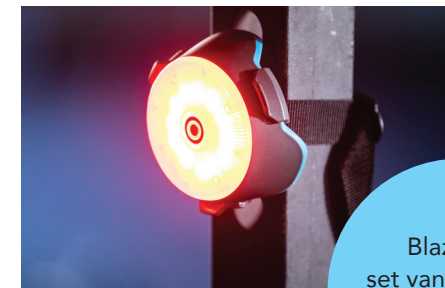

Blazepod
set van 6 lichtjes

€ 439